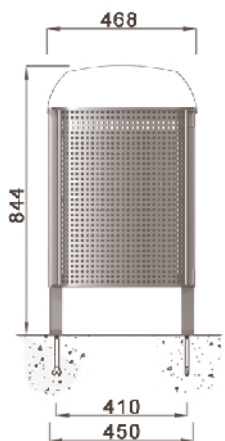

CEANO corbeille de propreté

CEANO B
Contenance 50 L

Corps en acier métallisé peint.
Habillage en bois lasuré.
Pieds en fonte métallisée peint.
Porte latérale.
Fermeture serrure inox.
Bac en acier.
RAL 9007

CEANO B

CEANO L
CEANO T
CEANO R
Contenance 50 L

Corps en acier métallisé peint.
Pieds en fonte métallisée peinte.
Porte latérale.
Fermeture serrure inox.
Bac en acier.
RAL 9007

CEANO T