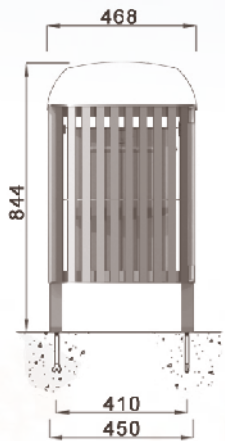

## CEANO corbeille de propreté

**CEANO B**  
Contenance 50 L

Corps en acier métallisé peint.  
Habillage en bois lasuré.  
Pieds en fonte métallisée peint.  
Porte latérale.  
Fermeture serrure inox.  
Bac en acier.  
RAL 9007

CEANO B

**CEANO L**  
**CEANO T**  
**CEANO R**  
Contenance 50 L

Corps en acier métallisé peint.  
Pieds en fonte métallisée peinte.  
Porte latérale.  
Fermeture serrure inox.  
Bac en acier.  
RAL 9007