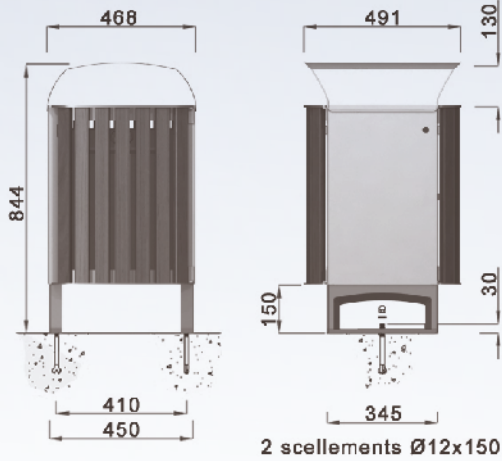

CEANO  
B

CEANO  
L

CEANO  
R

CEANO  
T

## CEANO corbeille de propreté

**CEANO B**  
Contenance 50 L

Corps en acier métallisé peint.  
Habillage en bois lasuré.  
Pieds en fonte métallisée peint.  
Porte latérale.  
Fermeture serrure inox.  
Bac en acier.  
RAL 9007

CEANO B

**CEANO L**  
**CEANO T**  
**CEANO R**  
Contenance 50 L

Corps en acier métallisé peint.  
Pieds en fonte métallisée peinte.  
Porte latérale.  
Fermeture serrure inox.  
Bac en acier.  
RAL 9007