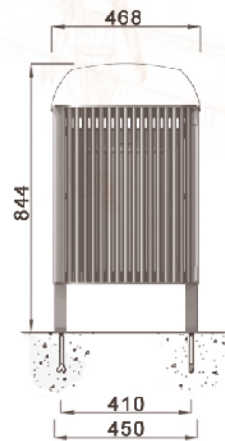

CEANO corbeille de propreté

CEANO B
Contenance 50 L

Corps en acier métallisé peint.
Habillage en bois lasuré.
Pieds en fonte métallisée peint.
Porte latérale.
Fermeture serrure inox.
Bac en acier.
RAL 9007

CEANO B

CEANO L
CEANO T
CEANO R
Contenance 50 L

Corps en acier métallisé peint.
Pieds en fonte métallisée peinte.
Porte latérale.
Fermeture serrure inox.
Bac en acier.
RAL 9007

CEANO R